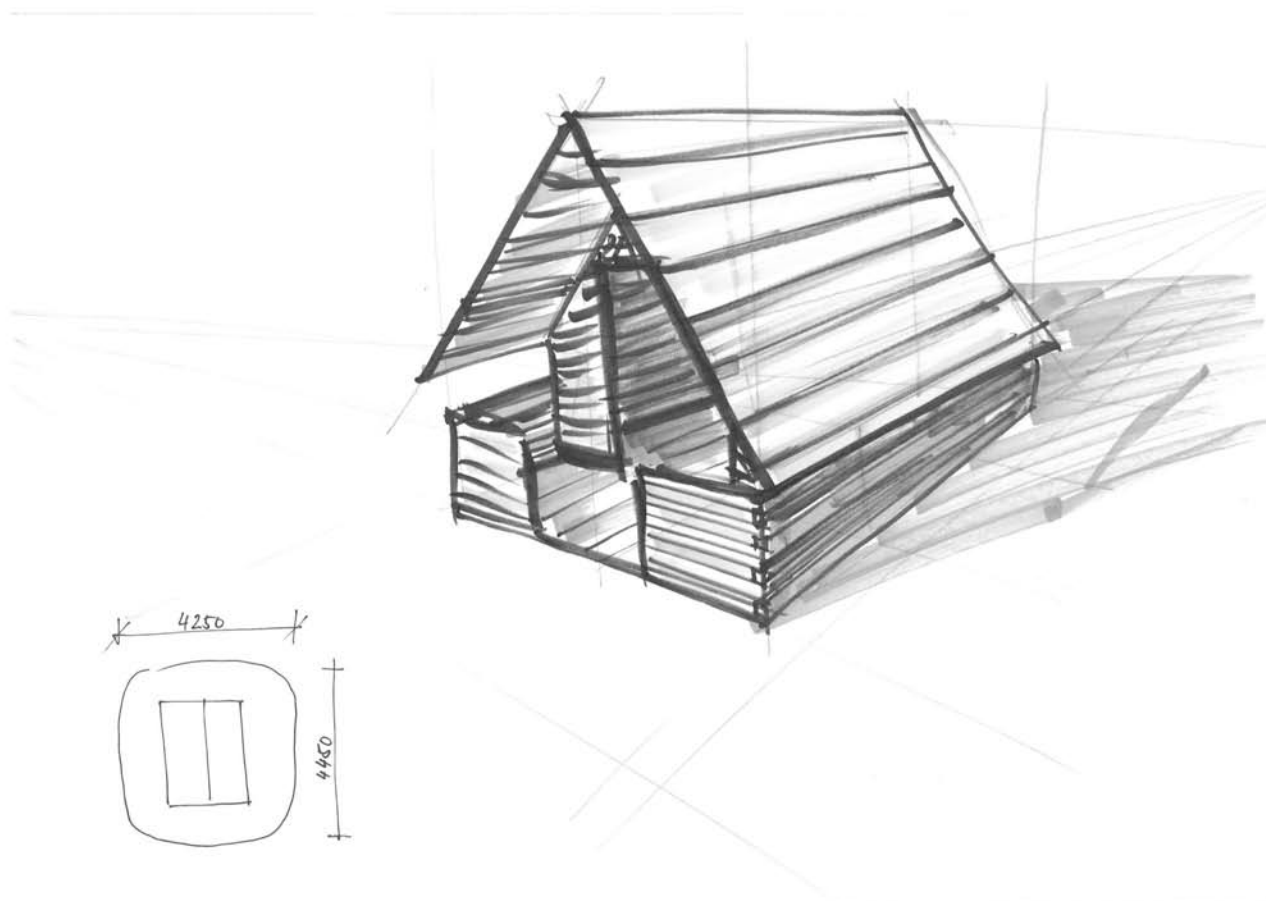

Název: **Domeček**

Popis

Domeček z přírodního dřeva se stolkem a lavičkami.

Specifikace

Technické údaje:

rozměry domečku (délka x šířka x výška): 1,75 x 1,40 x 1,50 m,

bezpečnostní vzdálenosti: 4,45 x 4,25 m,

výška volného pádu: > 0,60 m.

Materiál:

Domeček je zhotoven z dřevěných hranolů a obkladového dřeva z modřínu v přírodní úpravě (ručně odkůvaný). Obkladové dřevo 3-4,5 cm. Kovové komponenty jsou vyrobeny z galvanizované oceli.

ilustrační vizualizace