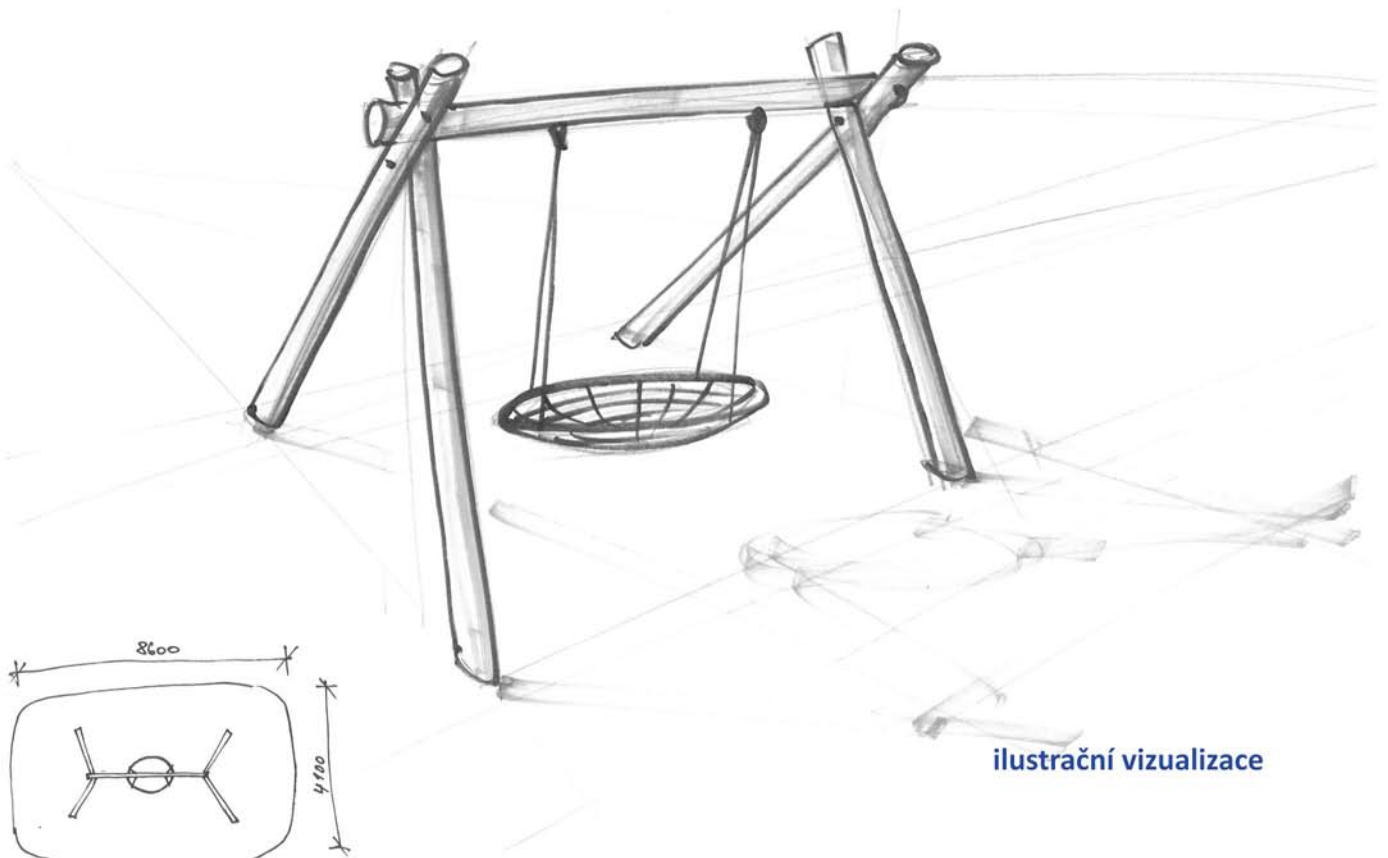

Název: **HOUPAČKA HNÍZDO**

Popis

Houpací kolébka - "hníздо" zavěšená na podpěrné konstrukci z přírodního dřeva.

Specifikace

**Technické údaje:**

rozměry (délka x šířka x výška): 2,05 x 3,8 x 2,8 m,  
průměr kolébky: 1,20 m, výška zavěšení: 0,6 m nad terénem,  
bezpečnostní vzdálenosti: 8,6 x 4,1 m,  
výška volného pádu: 1,25 m.

**Materiál:**

Dřevěné části jsou vyrobeny z tlakově impregnovaného smrkového dřeva (ručně odkorněné).  
Podpěrné kůly: průměr 15-18 cm. Kovové komponenty jsou zhotoveny z galvanizované oceli.  
Kolébka o průměru 1,2 m je zavěšena na kovovém řetězu (8 mm) opatřeném ochranným pouzdrem.  
Koš je zhotovený z pogumovaných ocelových lan (recyklovaná guma), okraje koše tvoří kruh ze spletených provazů.

ilustrační vizualizace