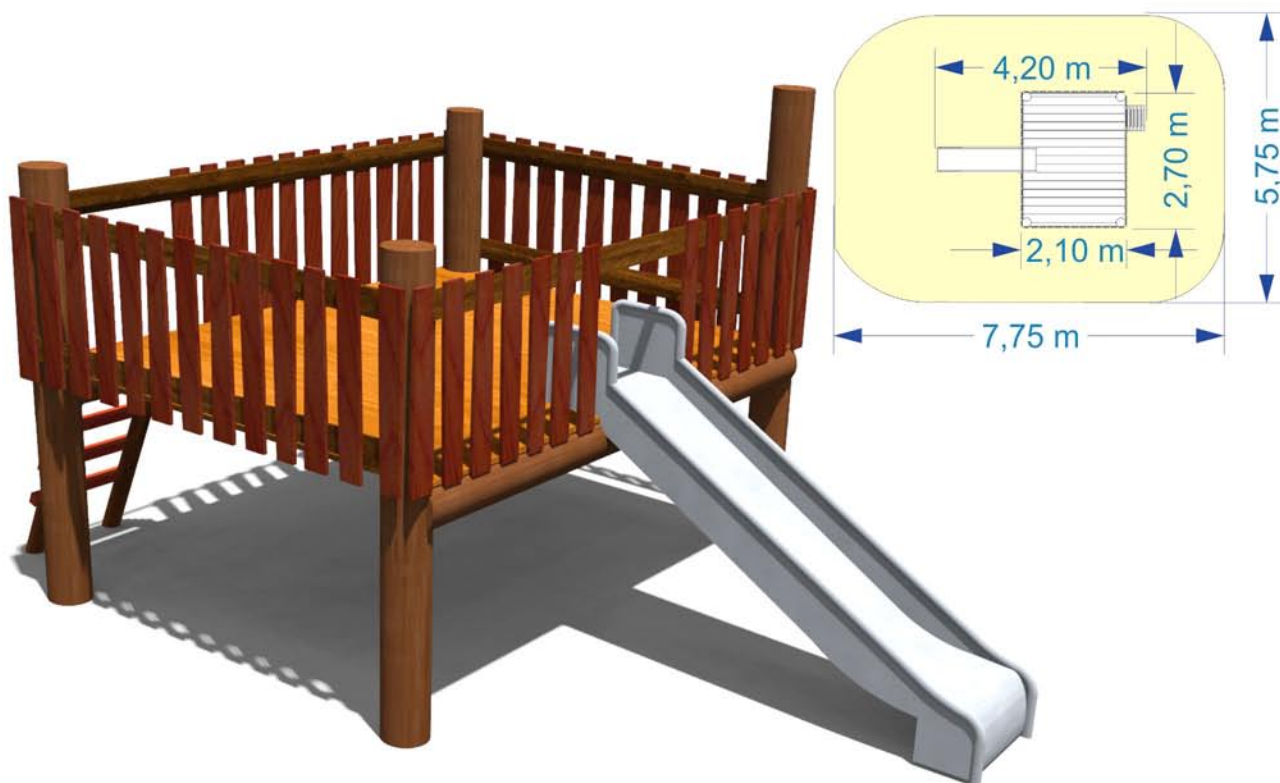

### Popis

Věžička se skluzavkou, nástupním žebříkem a plošinou je kompletně oploceno pro zvýšení bezpečnosti proti pádu. Plošina je rozměrů 2,5 x 2,0 m je dimenzována pro více dětí a větší prostorem se tak stává vyhlídkovým prvkem.

#### Technické údaje:

rozměry (délka x šířka x výška): 4,20 x 2,70 x 2,20 m

bezpečnostní vzdálenosti: 7,75 x 5,75 m

výška volného pádu: do 1,00 m (postačuje travnatá plocha)

#### Materiál:

Dřevěné části jsou vyrobeny z akátového, dubového, nebo modřínového broušeného dřeva. Vnitřní a povrchová úprava nezávadnými přípravky. Ocelové, nebo kovové díly jsou vyrobeny z nerezů nebo jsou žárově pozinkovány, skluzavka je nerezová. Kotveno do betonových patek.

ilustrační vizualizace