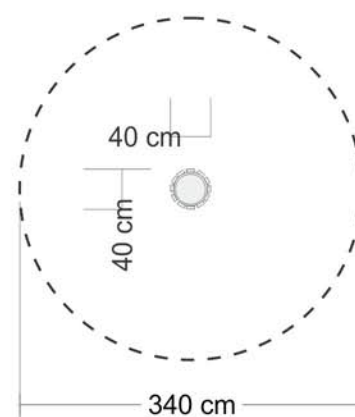

Název:

Odpadkový koš typ 2

Popis

Odpadkový koš typ 2 je kruhového tvaru s plaňkovými prkny. Plechová vložka je součástí odpadkového koše. Ruční výroba, povrchová úprava nezávadnými přípravky.

Specifikace

Rozměry sestavy (d,š,v):	40 x 40 x 70 cm
Rozměry (vč. ochranné zóny):	kruh o prům. cca 340 cm
Dopadové plochy:	0 m ²
Materiál:	Akátové a dubové dřevo
Cena:	sdělíme na požádání telefonicky nebo emailem

ilustrační vizualizace