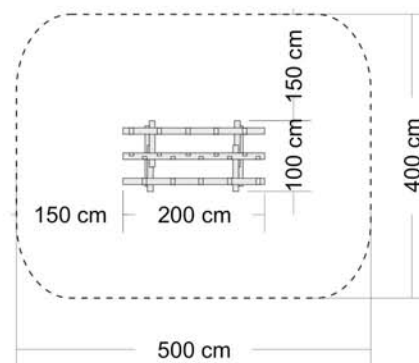

Název: **Stojan na kola**

Popis

Stojan na kola určen pro zajištění až 10 kol. Ruční výroba, povrchová úprava nezávadnými přípravky.

Specifikace

Rozměry sestavy (d,š,v): 200 x 100 x 90 cm

Rozměry (vč. ochranné zóny): 500 x 400 cm

Dopadové plochy: 0 m²

Materiál: Akátové a dubové dřevo

Cena: sdělíme na požádání telefonicky nebo emailem

ilustrační vizualizace