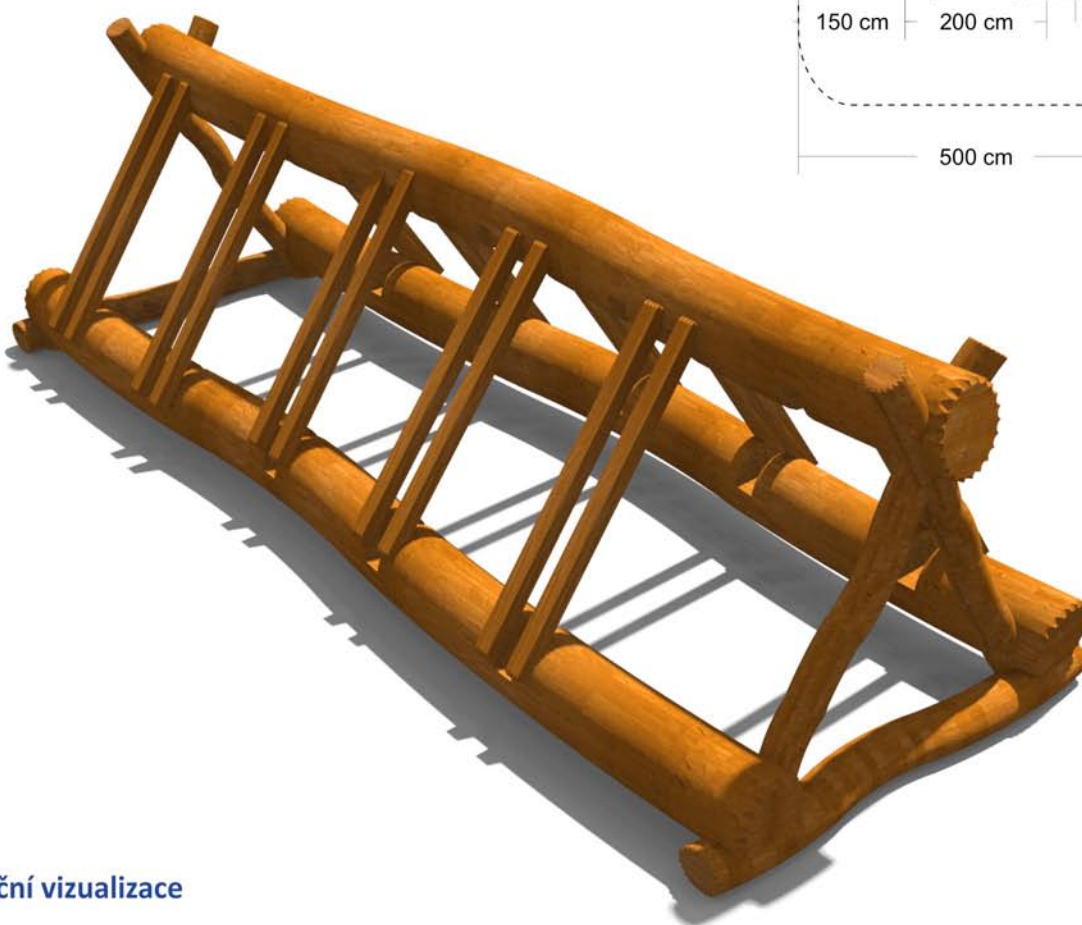

Název: **Stojan na kola**

Popis

Stojan na kola určen pro zajištění až 10 kol. Ruční výroba, povrchová úprava nezávadnými přípravky.

Specifikace

Rozměry sestavy (d,š,v): 200 x 100 x 90 cm

Rozměry (vč. ochranné zóny): 500 x 400 cm

Dopadové plochy: 0 m²

Materiál: Akátové a dubové dřevo

Cena: sdělíme na požádání telefonicky nebo emailem

ilustrační vizualizace