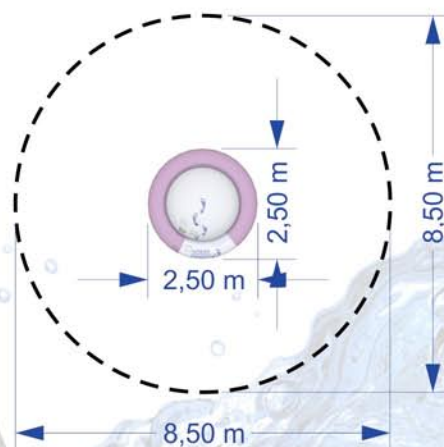

Název:

Jupiter XL

Katalogové číslo: AF1-005

Popis

Chcete vědět, jaké je to mít kolotoč ve vodě? Zkuste náš Jupiter! Pořádně ho roztočte a pak se snažte udržet.

Specifikace

Rozměry (d,š,v):	2,5 x 2,5 x 1 m
Materiál:	0,9 mm TARPAULIN stálí před UV zářením
Min.hloubka:	1,7 m
Pumpa elektr.:	1
Nafouknutí:	5:00 min
Cena:	sdělíme na požádání telefonicky nebo emailem

1:150