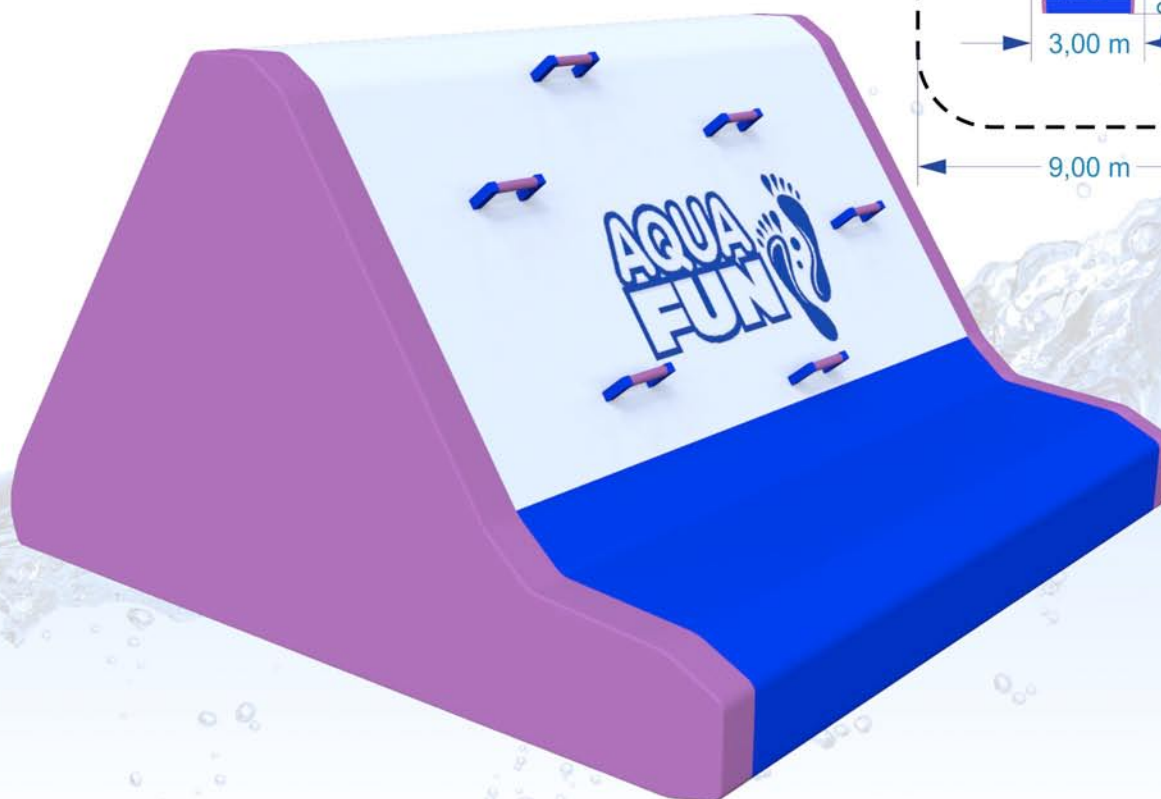

Název:

Skluzavka lezecí

Katalogové číslo: AF1-028

Popis

Vyšplhejte nahoru díky pevným úchytům a pak zas hurá do vody!

Specifikace

Rozměry (d,š,v): 3 x 2 x 1,2 m

Materiál: 0,9mm TARPAULIN stálí před UV zářením

Min.hloubka: 1,5 m

Pumpa elektr.: 1

Nafouknutí: 6:00 min

Cena: sdělíme na požádání telefonicky nebo emailem

1:200