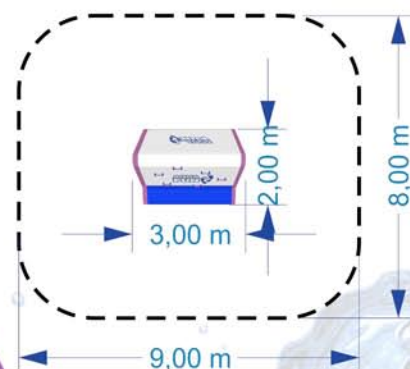

Název:

Skluzavka lezecí

Katalogové číslo: AF1-028

Popis

Vyšplhejte nahoru díky pevným úchytům a pak zas hurá do vody!

Specifikace

Rozměry (d,š,v): 3 x 2 x 1,2 m

Materiál: 0,9mm TARPAULIN stálí před UV zářením

Min.hloubka: 1,5 m

Pumpa elektr.: 1

Nafouknutí: 6:00 min

Cena: sdělíme na požádání telefonicky nebo emailem

1:200